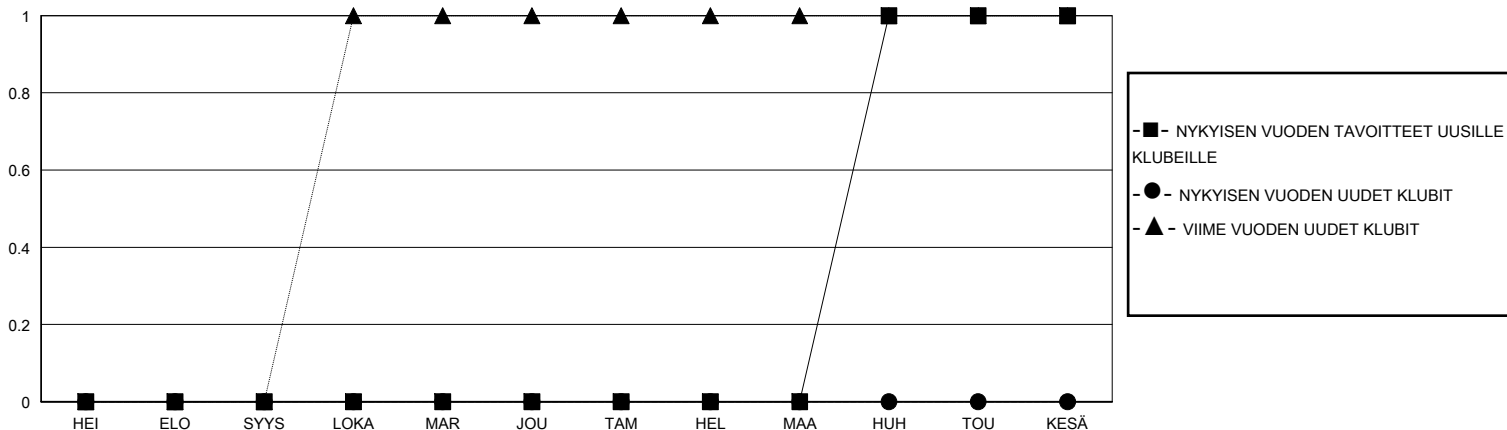

MONTHLY MEMBERSHIP PROGRESS REPORT

District 107 A

Results as of: 2/29/2024

GMT:

SIJAINTI FINLAND

GMT VAALIPIIRI

Klubit				jäsentä			
TULOKSET 2023-2024				TULOKSET 2023-2024			
NELJÄNNES	UUDEN KLUBIN TAVOITE	UUDET KLUBIT	LOPETETUT KLUBIT	NELJÄNNES	JÄSENKASVUN NETTOTAVOITE	TOTEUTUNUT JÄSENKASVU	POISTETUT JÄSENET (mukaan lukien siirrot)
HEI/ELO/SYYS	0	0	0	HEI/ELO/SYYS	25	15	28
LOKA/MAR/JOU	0	0	1	LOKA/MAR/JOU	35	42	59
TAM/HEL/MAA	0	0	0	TAM/HEL/MAA	35	16	17
HUH/TOU/KESÄ	1	0	0	HUH/TOU/KESÄ	25	0	0

TAVOITTEET JA UUDET KLUBIT, KUMULATIIVINEN

TAVOITTEET JA JÄSENET, KUMULATIIVINEN

LAKKAUTETUT KLUBIT: 1

33 CLUBS OF 81 LISÄNNY YHDEN TAI USEAMMAN UUTTA JÄSENTÄ

SUKUPUOLIJAKAUMA

MIES 1,515 (80.89%)
NAINEN 358 (19.11%)