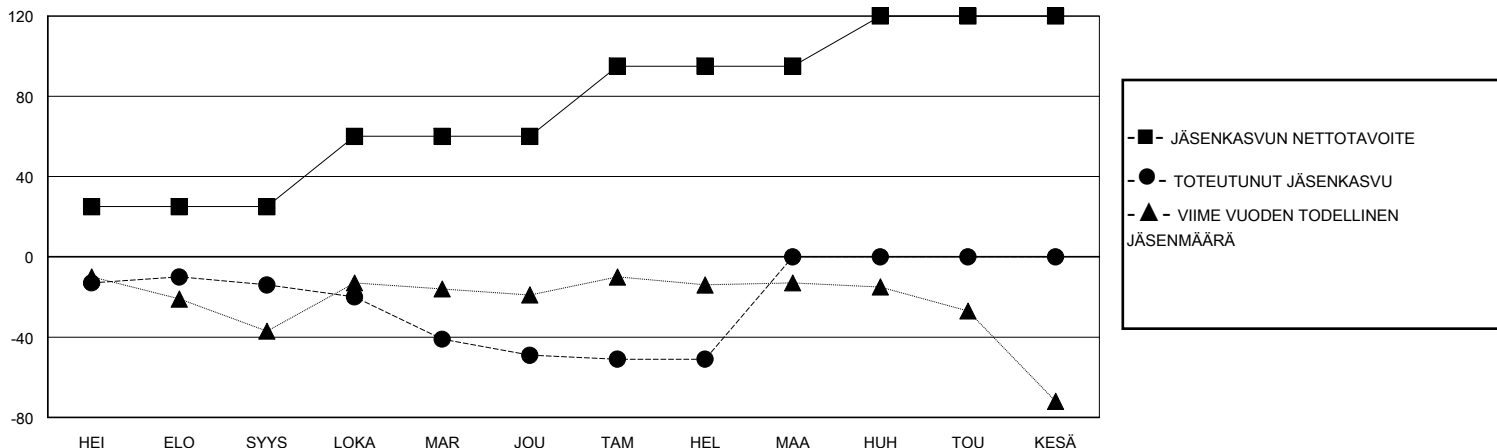

MONTHLY MEMBERSHIP PROGRESS REPORT

District 107 A

Results as of: 2/29/2024

GMT:

SIJAINTI FINLAND

GMT VAALIPIIRI

Klubit				jäsentä			
TULOKSET 2023-2024				TULOKSET 2023-2024			
NELJÄNNES	UUDEN KLUBIN TAVOITE	UUDET KLUBIT	LOPETETUT KLUBIT	NELJÄNNES	JÄSENKASVUN NETTOTAVOITE	TOTEUTUNUT JÄSENKASVU	POISTETUT JÄSENET (mukaan lukien siirrot)
HEI/ELO/SYYS	0	0	0	HEI/ELO/SYYS	25	15	28
LOKA/MAR/JOU	0	0	1	LOKA/MAR/JOU	35	42	59
TAM/HEL/MAA	0	0	0	TAM/HEL/MAA	35	16	17
HUH/TOU/KESÄ	1	0	0	HUH/TOU/KESÄ	25	0	0

TAVOITTEET JA UUDET KLUBIT, KUMULATIIVINEN

TAVOITTEET JA JÄSENET, KUMULATIIVINEN

LAKKAUTETUT KLUBIT: 1

33 CLUBS OF 81 LISÄNNY YHDEN TAI USEAMMAN UUTTA JÄSENTÄ

SUKUPUOLIJAKAUMA

MIES 1,515 (80.89%)
NAINEN 358 (19.11%)